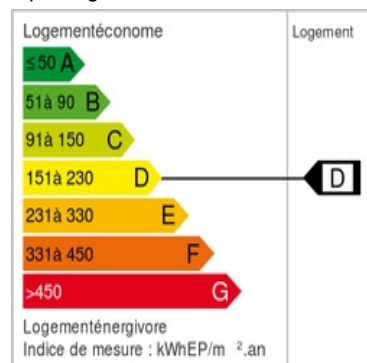

720 € / mois(*)

Location appartement

1 pièce

Surface : 30 m²

Surface séjour : 20 m²

Exposition : Sud

Vue : Dégagée

Eau chaude : Individuelle électrique

État intérieur : Bon

Standing : Résidentiel

Prestations :

Double vitrage, Résidence sécurisée,

Calme, Résidentiel

1 salle de bain

1 toilette

1 parking

ALAIN CAVAGNA - 06 18 70 97 23

alain@alainkimmobilier.com